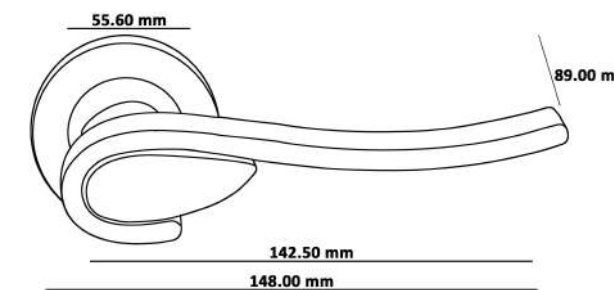

204-15E BLACK PRESTIGE LINE

204-15E MSN PRESTIGE LINE

ORO & ORO

ORO & ORO

073-16E MSN/CP LUPA

073-16E MAB/GP LUPA

047-16E MSN GILDA

047-16E GP GILDA