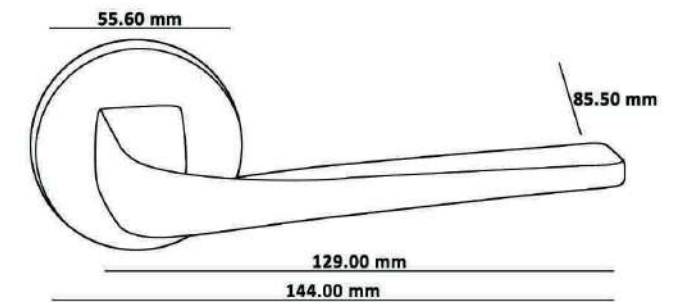

ORO & ORO